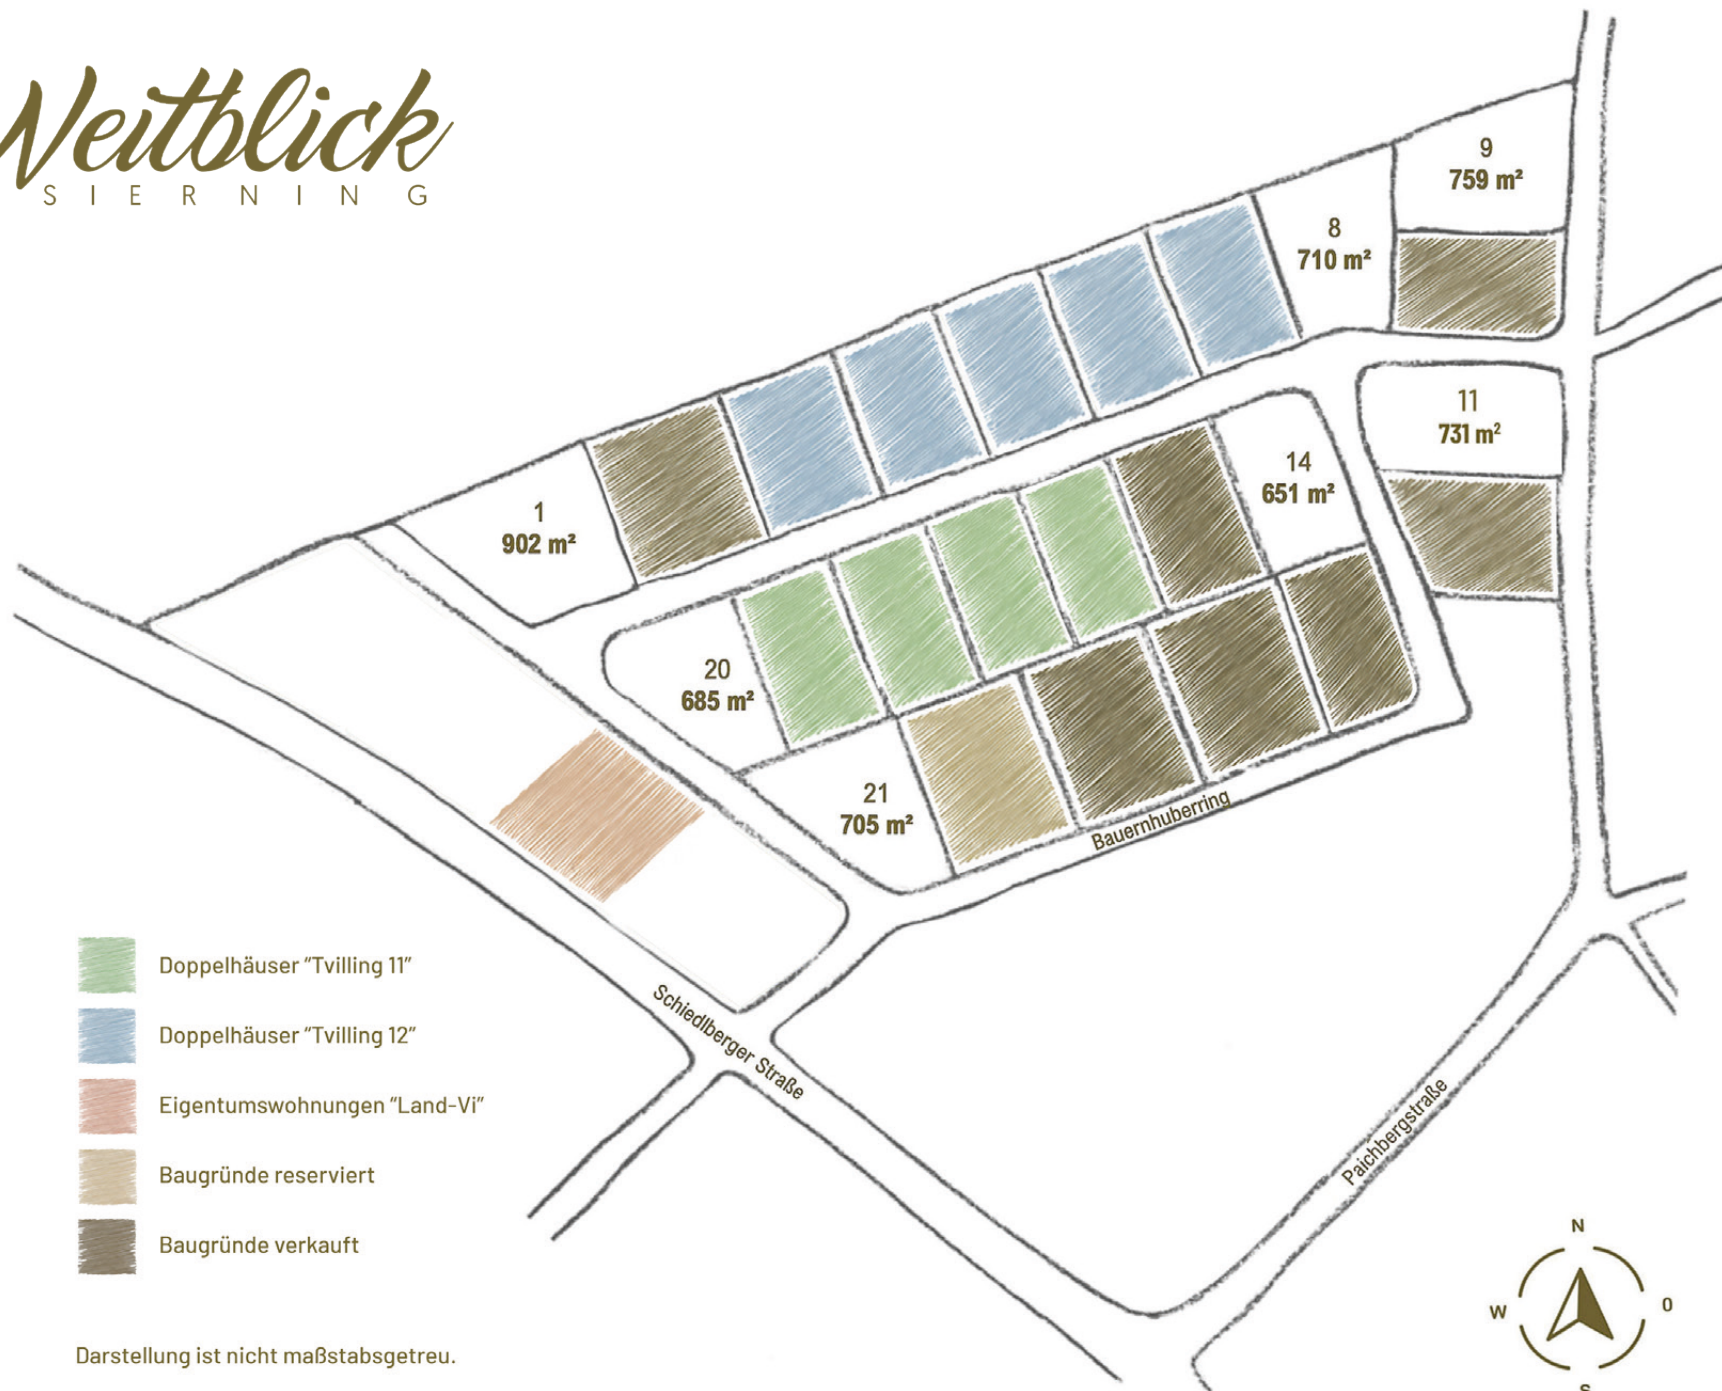

Handskizze

Blickrichtung von Nordwest
Weitblick Sierning • 1310 Spirits GmbH

Weitblick

S I E R N I N G

-  Doppelhäuser "Tvilling 11"
-  Doppelhäuser "Tvilling 12"
-  Eigentumswohnungen "Land-Vi"
-  Baugründe reserviert
-  Baugründe verkauft

Darstellung ist nicht maßstabsgetreu.